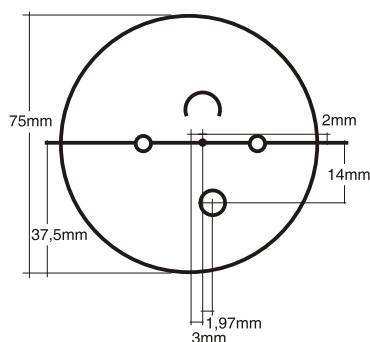

### Características e tratamentos

CR 39 Index 1.499  
Progressive Additions Lens  
75mm Progressive ( Clear )  
**14mm**

**CR39 1.49**  
**14mm**

**Incolor**  
**Semi Acabado**  
**Visão Progressiva**  
**75mm**  
**Design esférico**

### LENTE PROGRESSIVAS 14mm - CR39 149

Base Curve	True Curve (31.530)	Front Radius	50mm SAG	Back Curve	CT (mm) Nominal	ET (mm) Nominal	MRP Location	Clear
2,00	2,64	200,8	1,551	-4,00	10,00	12,00	2,0A	+1,00 ~ +3,50
4,00	4,20	126,4	2,467	-4,62	10,50	11,00	2,0A	+1,00 ~ +3,50
6,00	6,30	83,98	3,738	-6,12	9,50	9,00	2,0A	+1,00 ~ +3,50
8,00	7,82	67,77	4,669	-6,12	11,00	8,00	2,0A	+1,00 ~ +3,50

cilindro SPH	DÍAMETRO 75mm												
	0,00	-0,25	-0,50	-0,75	-1,00	-1,25	-1,50	-1,75	-2,00	-2,25	-2,50	-2,75	-3,00
+5,50													
+5,25													
+5,00													
+4,75													
+4,50				8,00									
+4,25													
+4,00													
+3,75													
+3,50													
+3,25													
+3,00													
+2,75													
+2,50				6,00									
+2,25													
+2,00													
+1,75													
+1,50													
+1,25													
+1,00													
+0,75													
+0,50													
+0,25													
0,00													
-0,25													
-0,50													
-0,75				4,00									
-1,00													
-1,25													
-1,50													
-1,75													
-2,00													
-2,25													
-2,50													
-2,75													
-3,00													
-3,25													
-3,50													
-3,75				2,00									
-4,00													
-4,25													
-4,50													
-4,75													
-5,00													
-5,25													
-5,50													
-5,75													
-6,00													
-6,25													
-6,50													
-6,75													
-7,00													
-7,25													
-7,50													