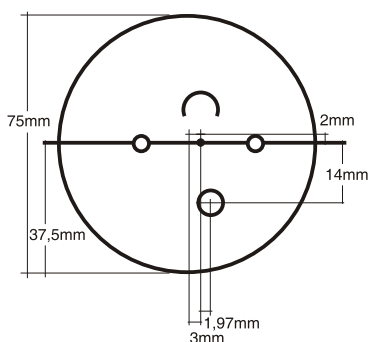

Características e tratamentos

NK55 Mid Index 1.56
Progressive Additions Lens
75mm Progressive (Clear)
14mm

NK55 1.56
14mm

Incolor
Semi Acabado
Visão Progressiva
75mm
Design esférico

LENTE PROGRESSIVAS 14mm - NK55 156

Base Curve	True Curve (31.530)	Front Radius	50mm SAG	Back Curve	CT (mm) Nominal	ET (mm) Nominal	MRP Location	Clear
2,00	2,67	198,58	1,568	4,34	10,50	13,00	2,0A	+1,00 ~+3,50
4,00	4,18	126,67	2,462	4,34	10,00	11,00	2,0A	+1,00 ~+3,50
6,00	6,30	84,07	3,733	4,34	12,30	9,00	2,0A	+1,00 ~+3,50
8,00	7,75	68,39	4,624	4,34	11,30	6,00	2,0A	+1,00 ~+3,50

cilindro SPH	DÍAMETRO 75mm												
	0,00	-0,25	-0,50	-0,75	-1,00	-1,25	-1,50	-1,75	-2,00	-2,25	-2,50	-2,75	-3,00
+5,50													
+5,25													
+5,00													
+4,75													
+4,50													
+4,25													
+4,00													
+3,75													
+3,50													
+3,25													
+3,00													
+2,75													
+2,50													
+2,25													
+2,00													
+1,75													
+1,50													
+1,25													
+1,00													
+0,75													
+0,50													
+0,25													
0,00													
-0,25													
-0,50													
-0,75													
-1,00													
-1,25													
-1,50													
-1,75													
-2,00													
-2,25													
-2,50													
-2,75													
-3,00													
-3,25													
-3,50													
-3,75													
-4,00													
-4,25													
-4,50													
-4,75													
-5,00													
-5,25													
-5,50													
-5,75													
-6,00													
-6,25													
-6,50													
-6,75													
-7,00													
-7,25													
-7,50													