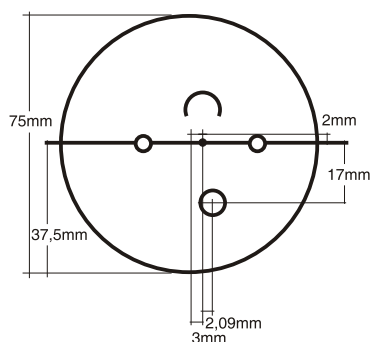

Características e tratamentos

CR 39 Index 1.499
Progressive Additions Lens
75mm Progressive (Clear)
17mm

CR39 1.49
17mm

Incolor
Semi Acabado
Visão Progressiva
75mm
Design esférico

LENTE PROGRESSIVAS 17mm - CR39 149

Base Curve	True Curve (31.530)	Front Radius	50mm SAG	Back Curve	CT (mm) Nominal	ET (mm) Nominal	MRP Location	Clear
2,00	2,64	202,00	1,553	-6,06	8,00	13,00	2,0A	+1,00 ~ +3,50
4,00	4,21	125,87	2,508	-4,37	10,75	11,00	2,0A	+1,00 ~ +3,50
6,00	6,44	82,35	3,886	-6,43	9,00	9,00	2,0A	+1,00 ~ +3,50
8,00	7,72	68,64	4,715	-5,95	9,50	7,00	2,0A	+1,00 ~ +3,50

cilindro SPH	cilindro												
	0,00	-0,25	-0,50	-0,75	-1,00	-1,25	-1,50	-1,75	-2,00	-2,25	-2,50	-2,75	-3,00
+6,00													
+5,75													
+5,50													
+5,25													
+5,00													
+4,75													
+4,50													
+4,25													
+4,00													
+3,75													
+3,50													
+3,25													
+3,00													
+2,75													
+2,50													
+2,25													
+2,00													
+1,75													
+1,50													
+1,25													
+1,00													
+0,75													
+0,50													
+0,25													
0,00													
-0,25													
-0,50													
-0,75													
-1,00													
-1,25													
-1,50													
-1,75													
-2,00													
-2,25													
-2,50													
-2,75													
-3,00													
-3,25													
-3,50													
-3,75													
-4,00													
-4,25													
-4,50													
-4,75													
-5,00													
-5,25													
-5,50													
-5,75													
-6,00													
-6,25													
-6,50													