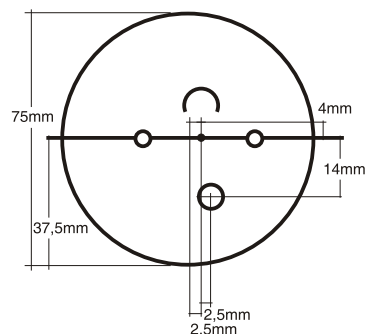

Características e tratamentos

LENTE PROGRESSIVAS 14mm - MR7 1.67									
Base Curve	True Curve (31.530)	Front Radius	50mm SAG	Back Curve	CT (mm) Nominal	ET (mm) Nominal	MRP Location	Clear	
1.50	1.20	442.67	0.71	9.30	16.0	26.5	4.0A	+0.75 ~ +3.50	
2.50	2.00	265.60	1.18	9.30	9.0	20.3	4.0A	+0.75 ~ +3.50	
3.80	2.95	179.46	1.75	8.49	4.0	12.4	4.0A	+0.75 ~ +3.50	
4.80	3.99	132.80	2.37	7.98	5.7	11.7	4.0A	+0.75 ~ +3.50	
6.40	5.11	103.75	3.60	5.81	8.3	8.9	4.0A	+0.75 ~ +3.50	
8.00	6.46	81.98	3.91	5.81	10.7	8.9	4.0A	+0.75 ~ +3.50	

MR7 1.67 14mm

Incolor Semi Acabado Visão Progressiva 75mm Design Asférico

Principais benefícios:

- Visão de longe e de perto com grande campo visual!
- Livre escolha de armações!
- Altura de montagem a partir de 14mm!