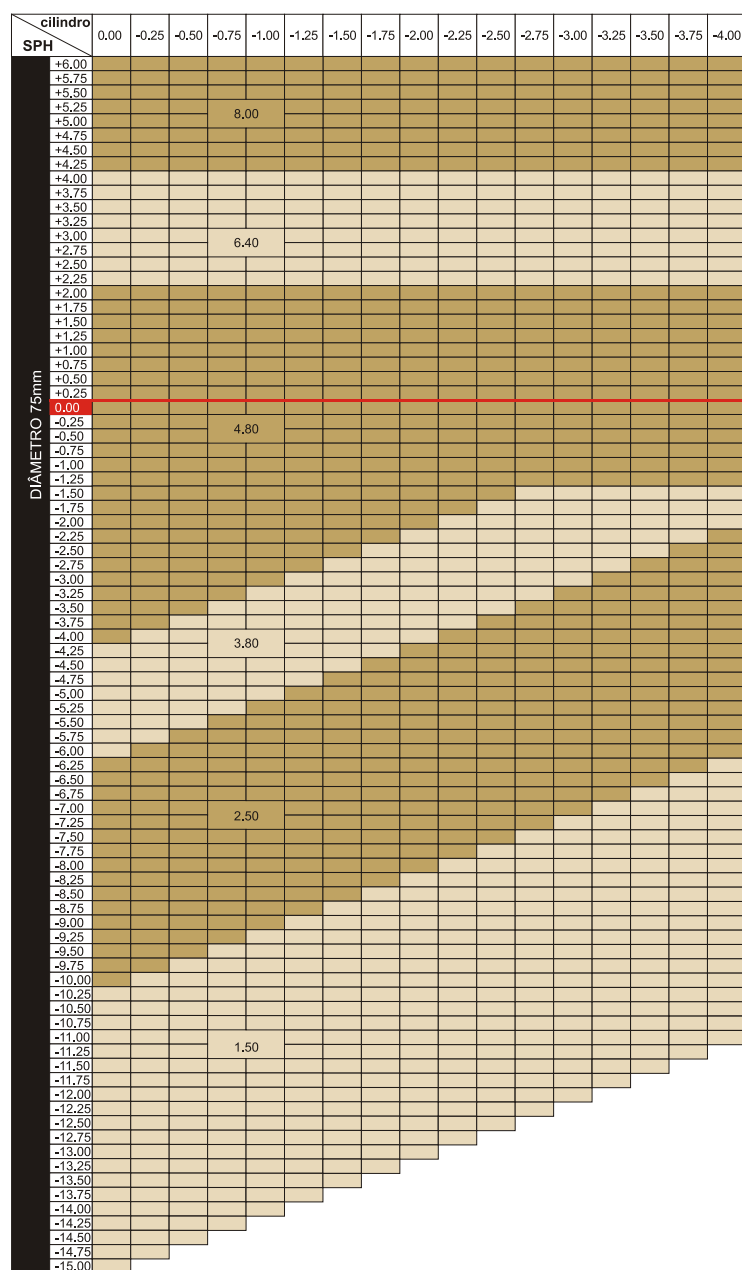

Progressivos Optview 1.67, conforto e amplitude visual em uma única lente.

As lentes progressivas Optview 14mm tem rápida e perfeita adaptação para os usuários de multifocais. As novas lentes Optview progressivas de 14mm permitem a livre escolha de armações pequenas e médias.

Características e tratamentos

LENTE PROGRESSIVAS 14mm - MR7 1.67									
Base Curve	True Curve (31.530)	Front Radius	50mm SAG	Back Curve	CT (mm) Nominal	ET (mm) Nominal	MRP Location	Clear	
1.50	1.20	442.67	0.71	9.30	16.0	26.5	4.0A	+0.75 ~ +3.50	
2.50	2.00	265.60	1.18	9.30	9.0	20.3	4.0A	+0.75 ~ +3.50	
3.80	2.95	179.46	1.75	8.49	4.0	12.4	4.0A	+0.75 ~ +3.50	
4.80	3.99	132.80	2.37	7.98	5.7	11.7	4.0A	+0.75 ~ +3.50	
6.40	5.11	103.75	3.60	5.81	8.3	8.9	4.0A	+0.75 ~ +3.50	
8.00	6.46	81.98	3.91	5.81	10.7	8.9	4.0A	+0.75 ~ +3.50	

MR7 1.67 14mm

Incolor Semi Acabado Visão Progressiva 75mm Design Asférico

Principais benefícios:

- Visão de longe e de perto com grande campo visual!
- Livre escolha de armações!
- Altura de montagem a partir de 14mm!